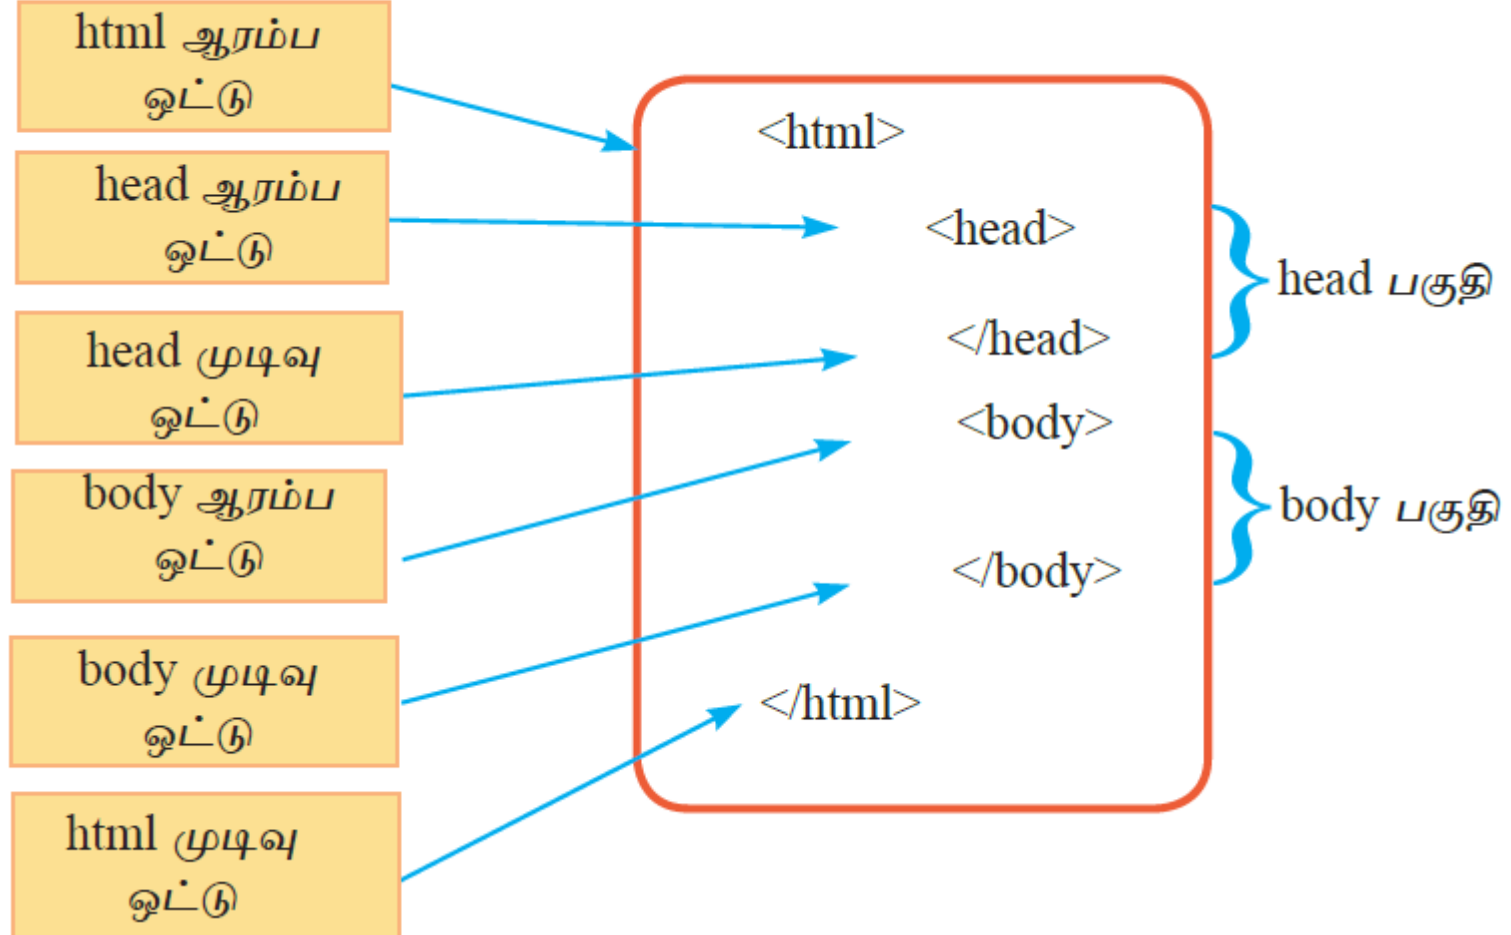

Note pad++

word pad

Coffee cup

Blue fish

I. WYSIWIG

Ex:-Dream Weaver

Front page

HTML ன் அடிப்படைக் கட்டமைப்பு

HTML அடையாள ஒட்டானது உறுப்பு (element), பண்பு (attribute) மற்றும் பெறுமதி (value) போன்ற மூன்று பகுதிகளைக் கொண்டது.

HTML tags

❖ **<h1> to <h6> tag** : heading size குறிக்கும்

```
<h1> Heading 1 </h1>  
<h2> Heading 2 </h2>  
<h3> Heading 3 </h3>  
<h4> Heading 4 </h4>  
<h5> Heading 5 </h5>
```